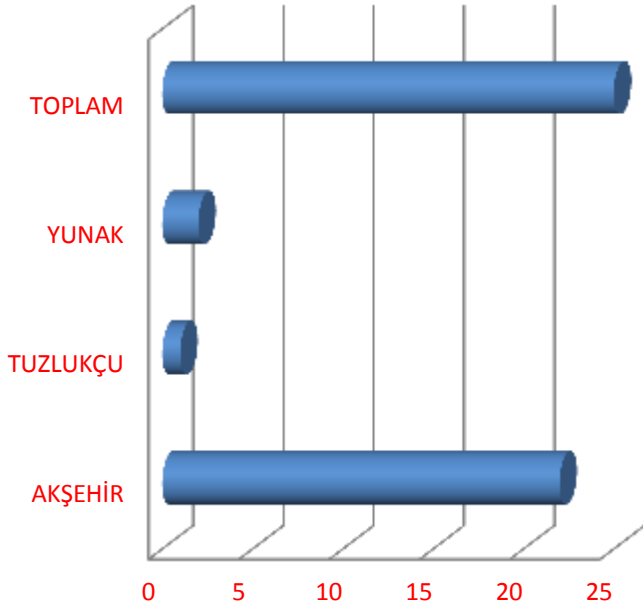

AKŞEHİR TİCARET VE SANAYİ ODASI

2014 İSTATİSTİK RAPORU

ÜYELERİN İLÇELERE GÖRE DAĞILIMI

İlçe	Üye Sayısı
AKŞEHİR	1139
ÇELTİK	58
TUZLUKÇU	35
YUNAK	163
TOPLAM	1395

TASFIYE HALİNDEKİ ÜYELERİN İLÇELERE GÖRE DAĞILIMI

İlçe	Üye Sayısı
AKŞEHİR	22
TUZLUKÇU	1
YUNAK	2
TOPLAM	25
GENEL TOPLAM	1420

TASFIYE HALİNDEKİ ÜYE DAĞILIMI

	AKŞEHİR	TUZLUKÇU	YUNAK	TOPLAM
■ Seri 1	22	1	2	25

FAAL ÜYELERİN DAĞILIMI